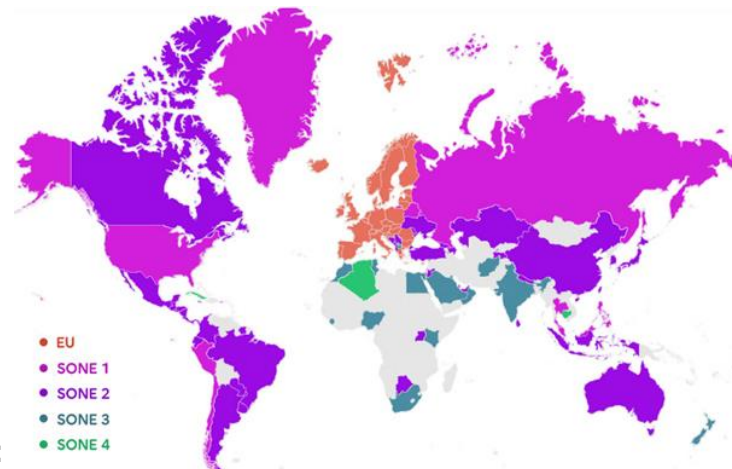

TELIA MOBIL SPM - ROAMING PRISER

Datasoner

Datasoner	Datapriser
USA	1,19
Sone 1	1,19
Sone 2	4,79
Sone 3	35
Sone 4	35
EU	Roam Like Home

Link til Telias datasoneneinndeling:

<https://www.telia.no/magasinet/storre-surfepakker-i-utlandet-bedrift/>

Talesoner

Talesoner	Ring til Norge	Ring innad i land	Mottak av samtaler	Sende SMS	Motta SMS	Sende MMS	Motta MMS	Startspris
Sone 1, inkl. USA	9	2,25	1,2	2	1,58	5	1,58	0,42
Sone 2	14,4	8	6,4	2	1,58	5	1,58	0,42
Sone 3	16	8	6,4	2	1,58	5	1,58	0,42
Sone 4	16	8	6,4	2	1,58	5	1,58	0,42
Sone 5	16	8	6,4	2	1,58	5	1,58	0,42
Sone 6	16	8	6,4	2,5	1,58	5	1,58	0,42
EU	Roam Like Home	Roam Like Home	Roam Like Home	Roam Like Home	Roam Like Home	Roam Like Home	Roam Like Home	Roam Like Home
Seonet	16	8	6,4	2	0	5		0,42